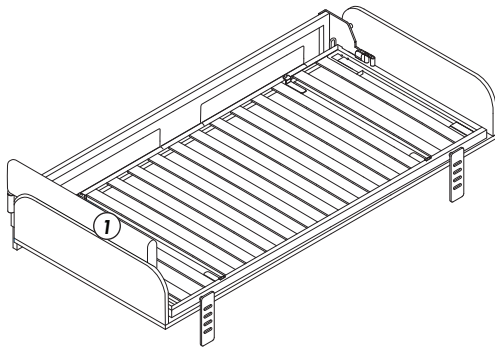

LETTO INFERIORE | LOWER BED

i INFORMAZIONI TECNICHE | TECHNICAL INFORMATION

Materasso 90 x 195 x 15 cm
Matelas 90 x 195 x 15 cm

- ① **Testata** Testata girevole in tessuto sfoderabile (opzionale) posizionabile a destra o a sinistra
Headboard Revolving headboard with removable fabric (optional) to be placed on the right or on the left