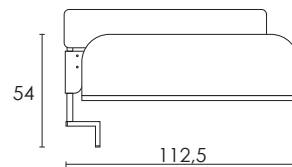

⊕ **Per garantire un funzionamento ottimale, si consiglia l'utilizzo dei nostri materassi, o materassi e coperte con peso totale di Kg. 15,5**
In order to guarantee a perfect working, we suggest the use of our mattresses or mattresses and blankets with total weight of Kg. 15,5