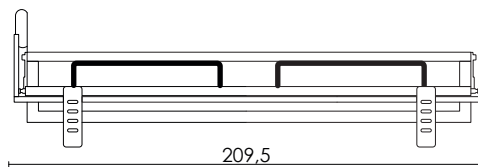

⊕ **Per garantire un funzionamento ottimale, si consiglia l'utilizzo dei nostri materassi, o materassi e coperte con peso totale di Kg. 15,5**
In order to guarantee a perfect working, we suggest the use of our mattresses or mattresses and blankets with total weight of Kg. 15,5