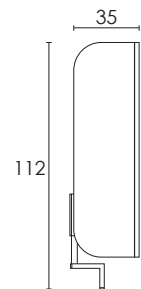

⊕ **Per garantire un funzionamento ottimale, si consiglia l'utilizzo dei nostri materassi, o materassi e coperte con peso totale di Kg. 15,5**
In order to guarantee a perfect working, we suggest the use of our mattresses or mattresses and blankets with total weight of Kg. 15,5